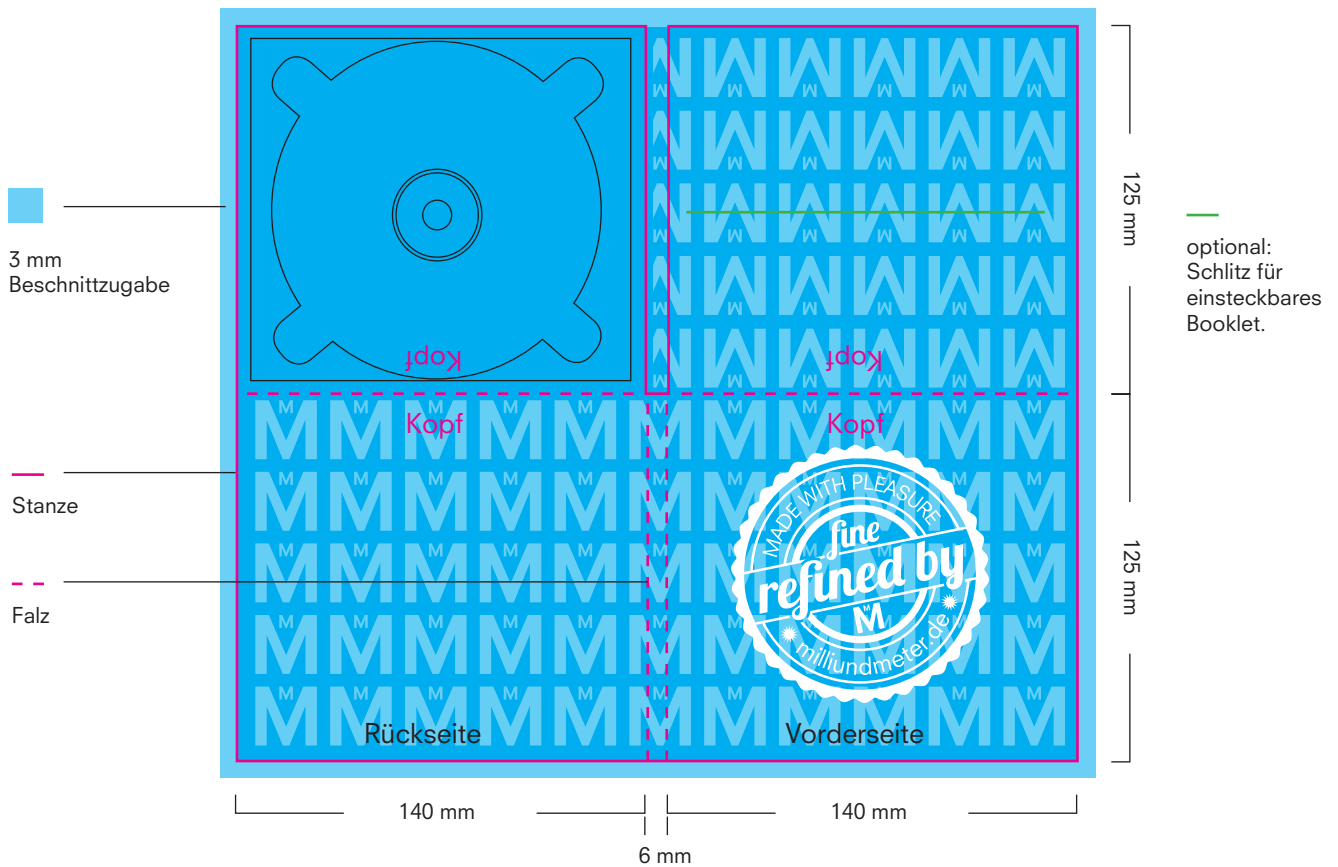

# Datenblatt CD Digipack

Diese Informationen helfen dir, deine Druckdatei optimal zu erstellen.

Zeichnungen sind nicht maßstabsgetreu.

## So legst du die Druckdaten richtig an:

- M** Erweitere dein Layout um 3 mm Beschnittzugabe an allen Seiten.
- M** Lass vom Text zum Rand mind. 5 mm Abstand.
- M** Speichere deine Druckvorlage als PDF ab.